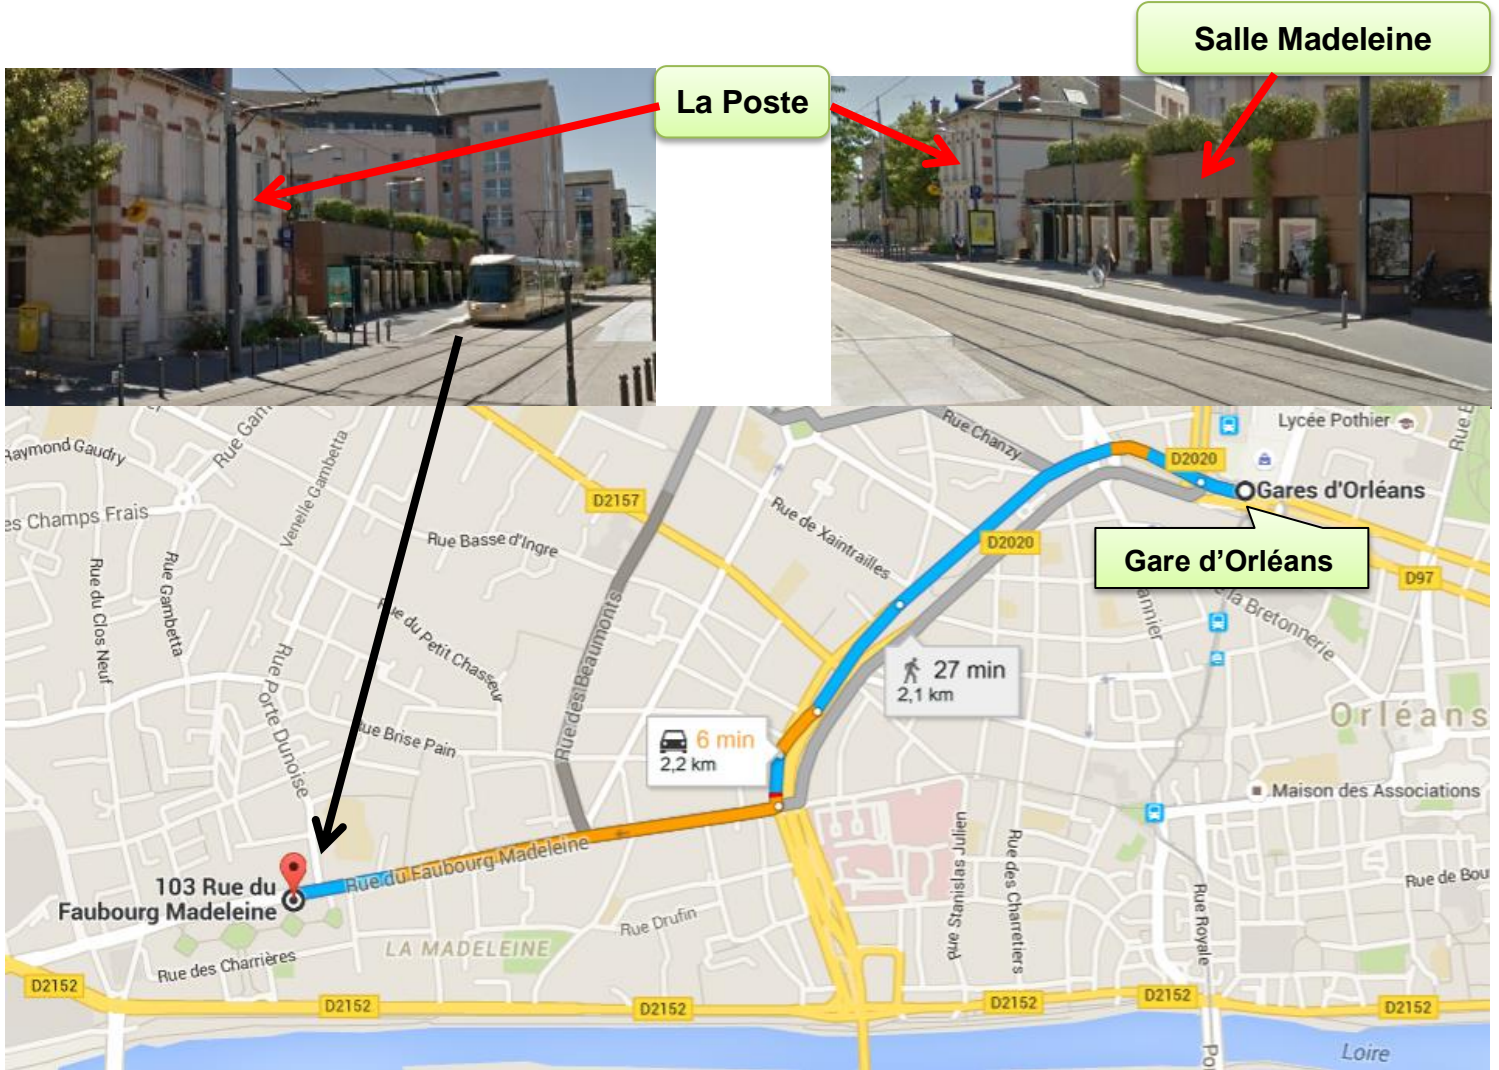

# Pour aller à la salle Madeleine 103 rue du Faubourg Madeleine 45000 ORLEANS

**Vous venez en voiture** (6 min – 2,2 km)

**PLAN**

**Vous venez à pied, prend le tram**

## Gares d'Orléans

- ↑ Prendre la direction ouest sur D97 vers Avenue de Paris/D2020  
84 m
- ↑ Continuer sur Boulevard de Verdun/D2020  
Continuer de suivre D2020  
700 m
- ↶ Utiliser la voie du milieu pour rester sur D2020  
260 m
- ↗ Utiliser la voie de droite pour prendre la bretelle en direction de Saint-Jean-de-la-Ruelle/Faubourg Madeleine/Vierzon/Blois/Le Mans  
110 m
- ↗ Rejoindre Boulevard Jean Jaurès  
97 m
- ↘ Prendre à droite sur Rue du Faubourg Madeleine  
Votre destination se trouvera sur la gauche.  
950 m